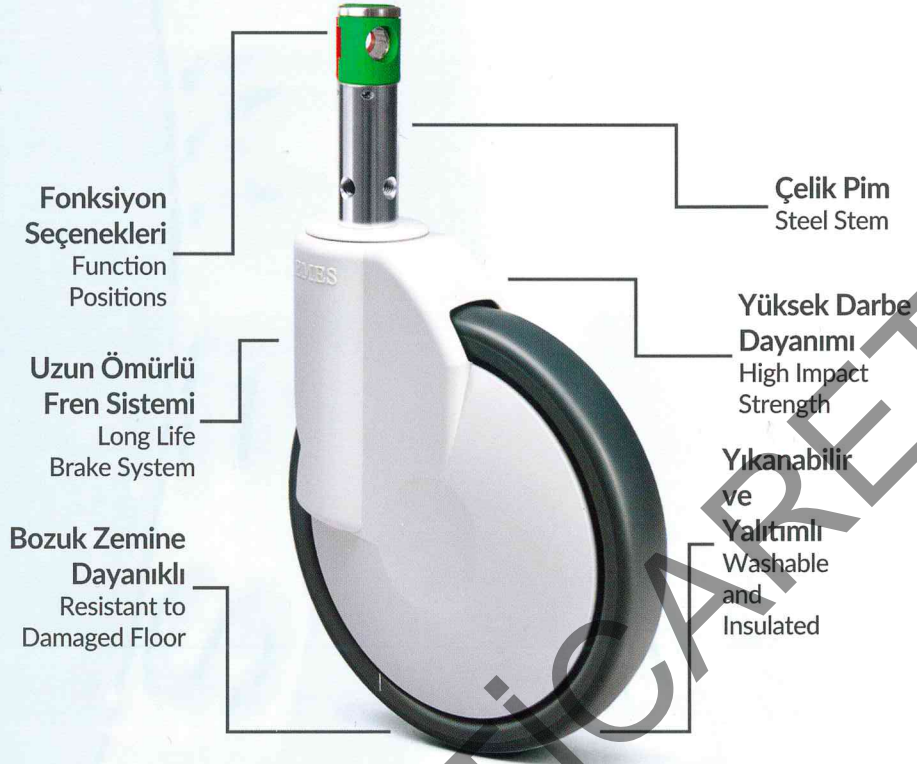

EC	125
ER 07	ZBP 100
ECH 03	MBT 150
EQ 05	ZKP 75
ET 01	ZNZ 50

RULMANLICARET

# ECH SERİSİ | ECH SERIES

Fonksiyon Seçenekleri  
Function Positions

Uzun Ömürlü Fren Sistemi  
Long Life Brake System

Bozuk Zemine Dayanıklı  
Resistant to Damaged Floor

Çelik Pim  
Steel Stem

Yüksek Darbe Dayanımı  
High Impact Strength

Yıkabilir ve Yalıtımlı  
Washable and Insulated

	3 Fonksiyonlu 3 Functions			2 Fonksiyonlu 2 Functions			1 Fonksiyonlu 1 Function		
	Yön Kilit Directional Lock	Frensiz Swivel	Teker Kilit Castor Lock	Yön Kilit Directional Lock	Frensiz Swivel	Teker Kilit Castor Lock	Yön Kilit Directional Lock	Frensiz Swivel	Teker Kilit Castor Lock
Konum 1 Position 1	+				+			+	
Konum 0 Position 0		+			+			+	
Konum 2 Position 2	+		+	+		+			+

- Gray plastic bracket
- Resistant against faulty grounds, polypropylene core and thermoplastic wheel tread
- Shock resistant, high performance plastic side and top threadguards
- Electrically conductive (optional)