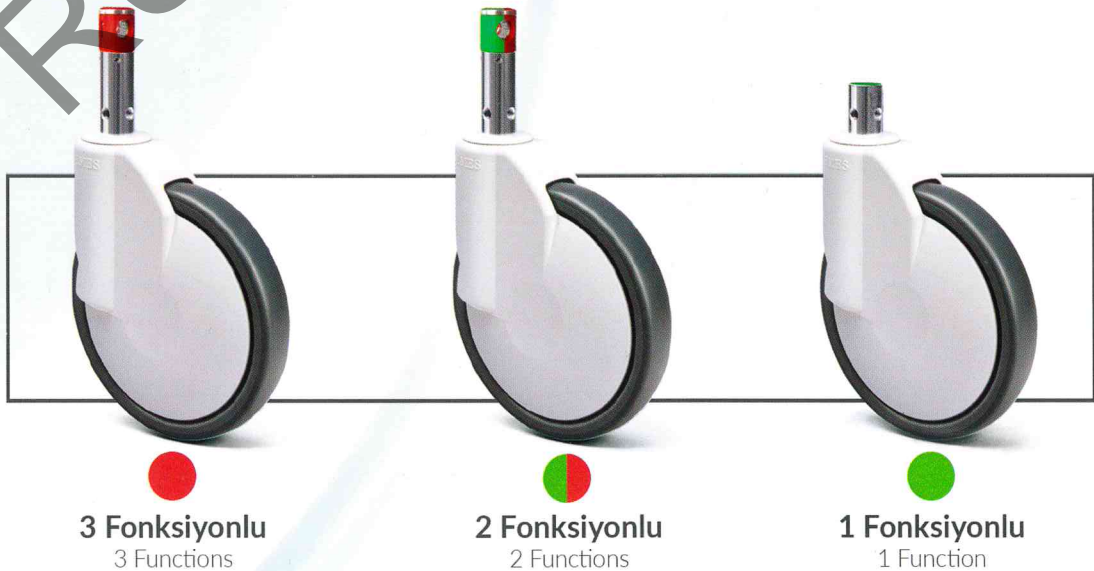

Ürün Çeşitleri | Product Types