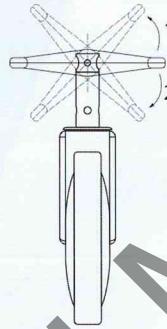

Yıkabilir ve Yalıtımlı  
Washable and Insulated

	3 Fonksiyonlu 3 Functions			2 Fonksiyonlu 2 Functions			1 Fonksiyonlu 1 Function		
	Yön Kilit Directional Lock	Frensiz Swivel	Teker Kilit Castor Lock	Yön Kilit Directional Lock	Frensiz Swivel	Teker Kilit Castor Lock	Yön Kilit Directional Lock	Frensiz Swivel	Teker Kilit Castor Lock
Konum 1 Position 1	+				+			+	
Konum 0 Position 0		+			+			+	
Konum 2 Position 2	+		+	+		+			+

# EC SERİSİ | EC SERIES

Döner Tablalı  
Plate Fitting

Pim Bağlantılı  
Stem Fitting

Delik Bağlantılı  
Bolt Hole Fitting

Civata Bağlantılı  
Bolt Fitting